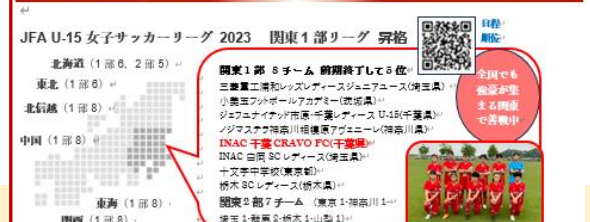

チーム紹介リーフレット 2024 できました

練習会(最終回)のお知らせ

8 月 7 日(月) 17:00~19:00

詳細

2024 セレクション

詳細

8 月 26 日(土) 18:00~20:00 カナフィールド
9 月 2 日(土) 18:00~20:00 カナフィールド