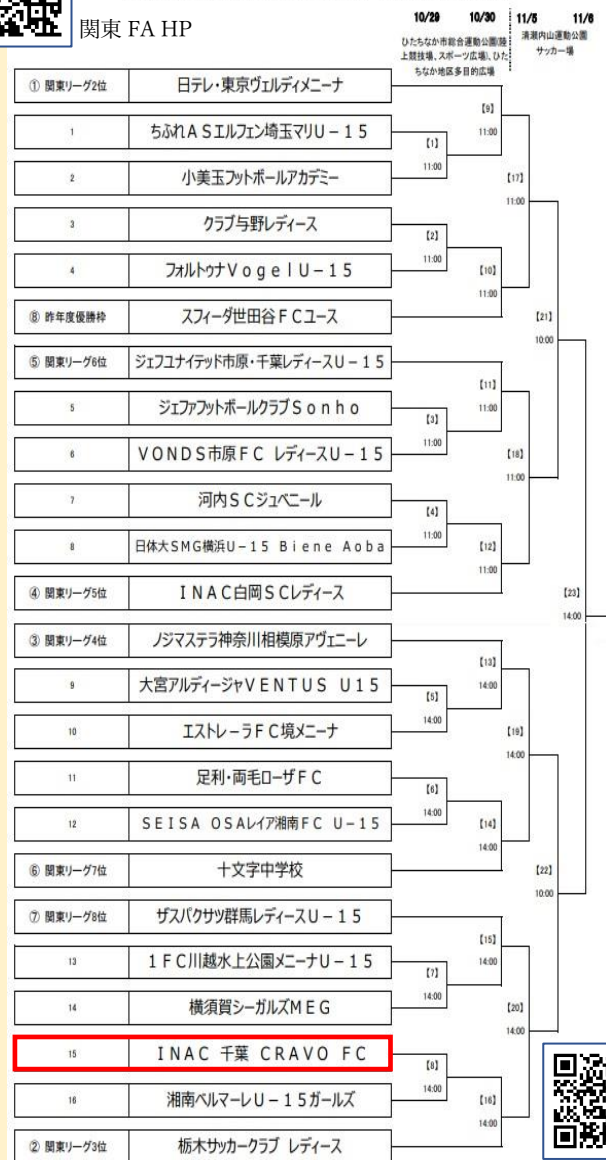

第27回関東女子ユース(U-15)サッカー選手権大会 (兼)JFA第27回全日本U-15女子サッカー選手権大会関東予選

関東 FA HP