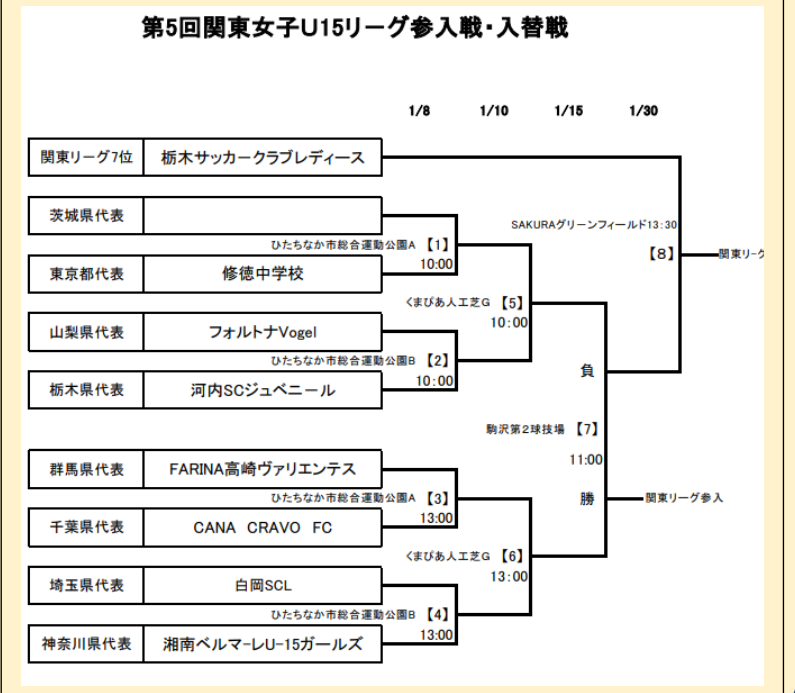

CANA STUDY 2022年1月号

1月のCANASTUDY 予定

1月も実力対策・入試対策に力を入れます。

数学を中心に実力試験の試験範囲プリントから予想問題を出題し、復習や応用問題の解法解説などを行っています。

今月は1月11日から27日に行います。

火・水・木曜の16:45～18:45に開講
参加開始時間は自由です。

	火曜日	水曜日	木曜日
2022年1月	11 日	12 日	13 日
	16:30 ~ 18:45	16:30 ~ 18:45	16:30 ~ 18:45
	場所 藤心会議室B	場所 藤心会議室B	場所 藤心会議室B
	備考	備考	備考
	18 日	19 日	20 日
	16:30 ~ 18:45	16:30 ~ 18:45	16:30 ~ 18:45
	場所 藤心会議室B	場所 藤心会議室B	場所 藤心会議室B
	備考	備考 18:00~和室	備考
	25 日	26 日	27 日
	16:30 ~ 18:45	16:30 ~ 18:45	16:30 ~ 18:45
	場所 藤心会議室B	場所 藤心会議室B	場所 藤心会議室B
	備考	備考 18:00~和室	備考

CanaStudy とは

場所 柏市藤心近隣センター(柏市藤心 4-1-11)
逆井駅より徒歩7分

準備物
学習課題
希望教科の教材
(宿題, 課題など)

参加希望はチームスタッフまたは平塚まで
pele19581962@gmail.com 090-1562-2547

参加曜日を決めず、希望日での参加となります。
18:00頃から参加し、短時間に質問するなどのケースもあります。18:45終了後カナフィールドまで送ります。

CANACRAVO 関東女子U-15リーグ 返り咲きまで 3勝

1月8, 10, 15日に関東U-15女子参入戦

千葉県女子サッカーリーグ1部で優勝チームとして参加。関東8都県のU-15女子リーグ1位がトーナメントで1位と2位を決め、1位はJFAU-15女子サッカーリーグ関東に自動昇格します。2位は2021関東リーグで7位の栃木サッカークラブレディースと入れ替え戦を行います。

試合日程(クラブヴォ関係)
1月8日(土) 13:00 ひたちなか市総合運動公園A vs FARINA 高崎ヴァリエントス(群馬)
1月10日(祝) 13:00 くまびあ人工芝G vs (白岡SCL vs 湘南A 17-1の勝者)
1月15日(土) 11:00 駒沢第2競技場
勝てば関東U-15リーグ昇格
負けると関東リーグの7位と入れ替え戦